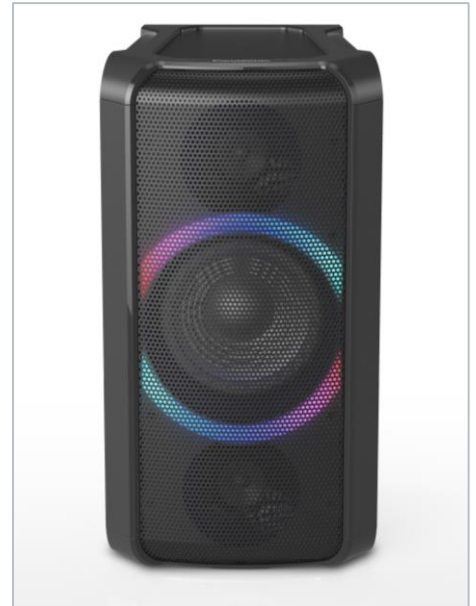

SC-TMAX5

High Power System

SYSTÈME DE FÊTE BLUETOOTH® FLEXIBLE

L'enceinte de fête TMAX5 diffuse votre musique préférée streamée par Bluetooth avec des basses impressionnantes et un son clair avec une puissance de sortie de 150 watts (RMS). De plus, avec sa technologie de chargement sans fil (Qi), elle assure que les smartphones ne manquent pas d'énergie. Quand vous changez de lieu, il suffit d'emporter le TMAX5. Avec sa facilité d'installation et son éclairage de fête, il diffuse de la bonne humeur pratiquement partout, même en l'absence de prise de courant.

Système musical mobile pour fêtes avec puissance de sortie de 150 watts (RMS)

Votre musique préférée stockée sur smartphone peut être diffusée en tout confort par liaison Bluetooth

Éclairage discothèque qui suit le rythme

Fonctionnement comme powerbank pour une écoute mobile

Chargement sans fil pour votre smartphone

Peut être utilisé verticalement ou horizontalement

SC-TMAX5EG-K | EAN 5025232910366

TECHNISCHE DATEN

High Power System TMAX5