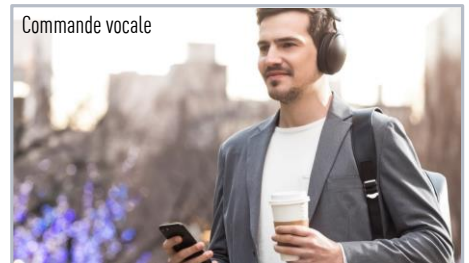

Trois modes de Noise Cancelling

Grande autonomie de la batterie et Quick Charge

20h

Commande vocale