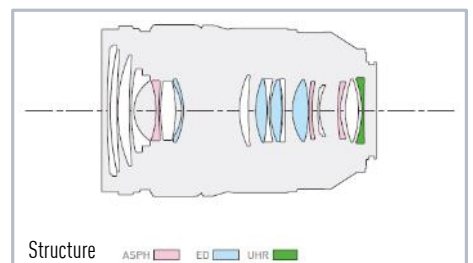

Focus Clutch pour une bascule rapide AF/MF

S-E2470E | EAN 5025232899074 | PVC CHF 2999.-

LUMIX