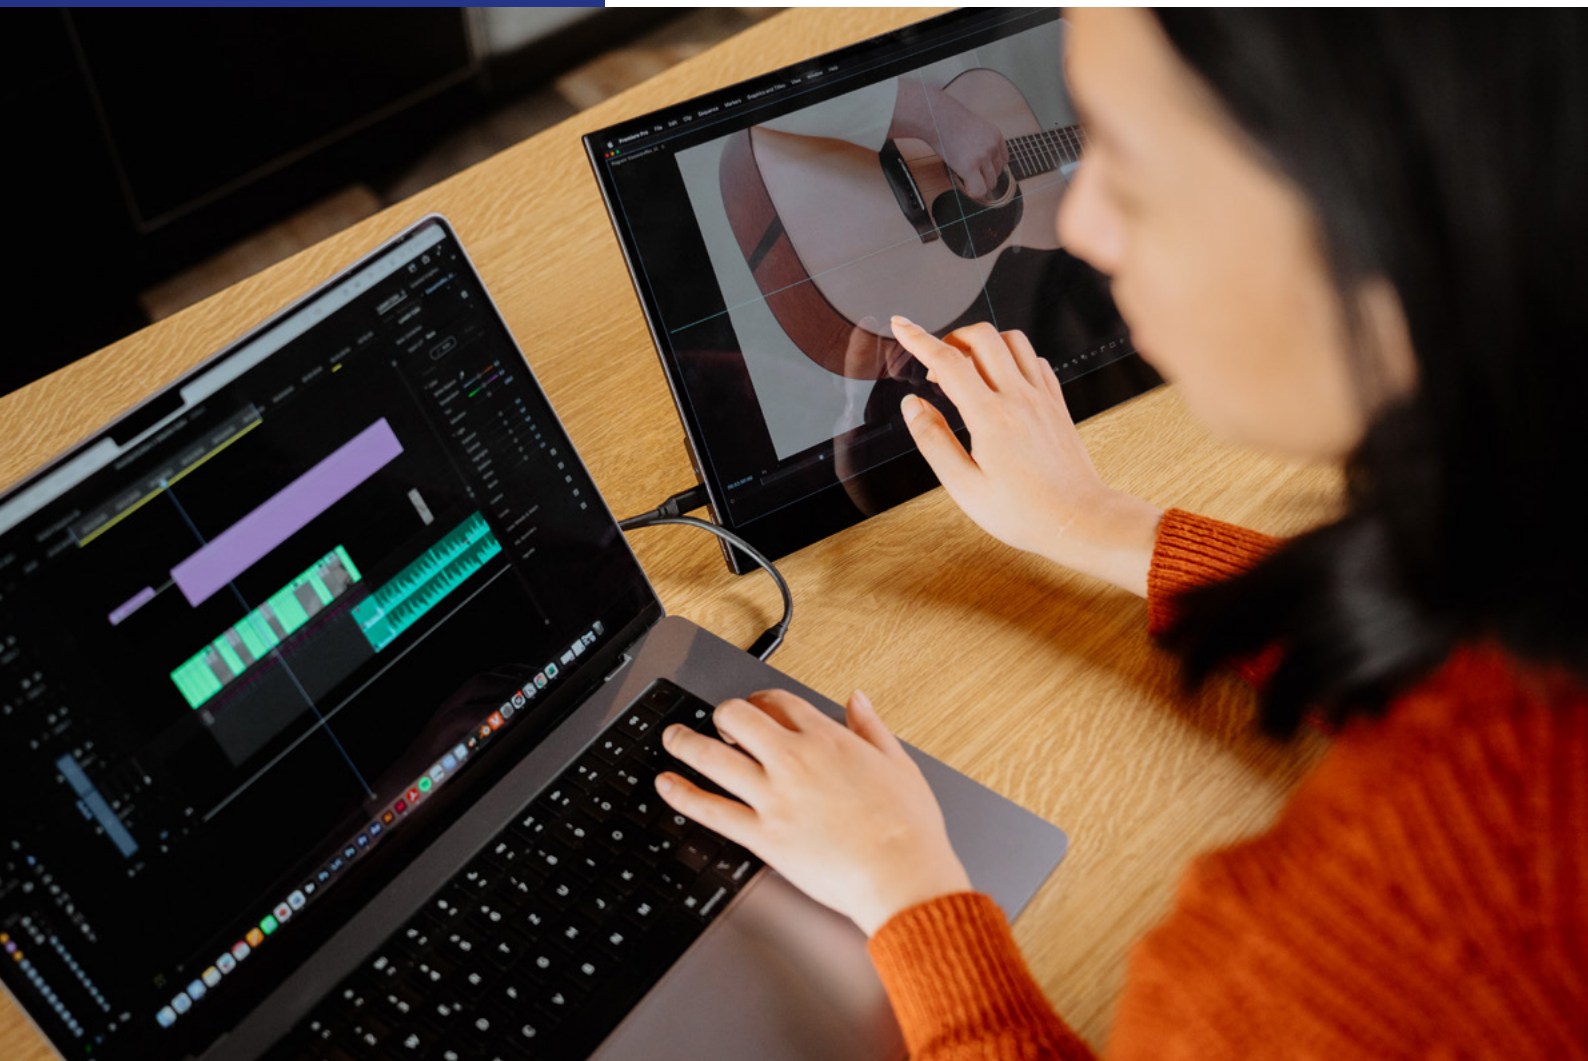

PMT-17

Schermo Portatile Touchscreen 17.3"
Full HD 1080p in Metallo

Dimensione dello
schermo 17.3"

Funzionalità touch
a 10 punti

Definizione
FULL HD

16.7 Milioni
di colori

Controllo touchscreen

Puoi utilizzarlo come secondo schermo per il tuo laptop o per le presentazioni one-to-one, o per disporre di un display aggiuntivo di grandi dimensioni per il tuo telefono, tablet o la tua console gaming portatile*. Compatto e versatile, il monitor portatile assicura una flessibilità estrema in grado di aumentare la produttività e le attività di entertainment.

Il touch screen reattivo e intuitivo con funzionalità touch a 10 punti supporta i gesti di scorrimento, trascinamento e ingrandimento/diminuzione che consentono di svolgere le tue attività con la massima efficienza.

PMT-17

Schermo Portatile Touchscreen 17.3"
Full HD 1080p

Informazioni Generali

Dimensioni del prodotto BxHxP (mm)	396 x 236 x 8/13,5mm (Min/Max)		
Materiale	Pannello: a-Si TFT-LCD / Pannello touch capacitivo; Guscio: Alluminio; Custodia: Neoprene		
Colore	Nero	Peso del prodotto (gr)	1 630
Inclinazione	0° - 85°	Pivot	No
Attacco VESA	No	Kensington lock	No
Girevole	No	Visualizzazione verticale	No

Display

Tecnologia del Pannello	10-point multi-touch con tecnologia G+G, In-Plane Switching (IPS)
Dimensione dello schermo	17.3" retroilluminato a LED
Luminosità (tipica)	300 cd/m ² (tipica)
NTSC	71% NSTC
Contrasto (tipico)	1200:1 (tipico)
Area attiva (mm)	381.89 × 214.81 mm (H×V)
Pixel pitch (mm)	0.1989 × 0.1989 mm (H×V)
Risoluzione (H x V)	1920 x 1080
Proporzioni	16:9
Tempo di risposta (tipico)	Tempo di risposta (tipico GTG): 6ms Tempo di risposta (tipico Tr+Tf): 11+9 ms Tempo di risposta (BtW): 10 ms
Angolo di visione LR,DU (CR>10)	H 178°/ V 178°(Min)
Superficie del pannello	Lucida (AF=Anti-Fingerprint)
Colori visualizzati	16.7M di colori