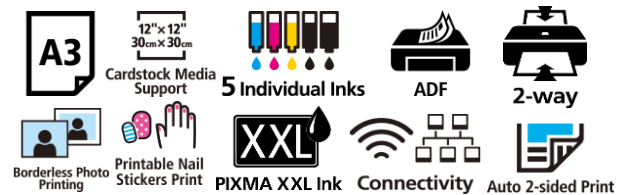

## KOMPAKTES A3- MULTIFUNKTIONS- SYSTEM MIT 2 PAPIERZUFÜHRUNGEN FÜR DEN BUSINESS- EINSATZ

Mit seiner A3-Fähigkeit, der intuitiven Touchscreen-Bedienung, 5 Tintensystem, innovativer Papierzuführung und seiner umfassenden Konnektivität bietet der PIXMA TS9551C alles, was ihn zum idealen Partner im Büro oder Home-Office macht.

- Kaum größer als ein A4-Modell: Kompaktes Multifunktionssystem zum Drucken von bis zu 50 Blatt A3
- Smartphone ähnliche Bedienung über den großen 10,8 cm Touchscreen
- Wirtschaftlich mit fünf separaten Tintentanks, optionalen XL- und XXL-Tinten und automatischem beidseitigen Druck bis A4
- Verbindung zum Mobilgerät via Bluetooth® und der Canon PRINT App zum einfachen Drucken und Scannen per WLAN oder Einbindung in ein kabelgebundenes LAN.
- Kopieren und scannen Sie mehrseitige Dokumente mit dem automatischen Dokumenteneinzug (ADF) für bis zu 20 Blatt A4 und halten Sie Normal- und Fotopapier gleichzeitig vor.
- Randloser Fotodruck bis A3 und spezielle Pigmentschwarz-Tinte für professionell wirkende Dokumente
- Direktdruck auf CDs/DVDs/BuRays und Nagelaufkleber