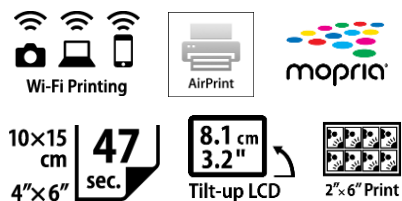

PRODUKTSORTIMENT

SELPHY CP1300
SELPHY CP1200
SELPHY CP1000