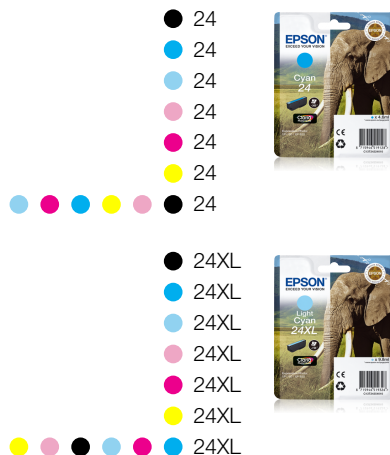

Ausdrücke in HD-Qualität

Die Epson Claria Photo HD Ink mit sechs Farben eignet sich perfekt, wenn Sie hochwertige, lang haltbare Fotos mit sanften Farbabstufungen, tiefen, natürlichen Schwarztönen und satten, lebendigen Farben erstellen möchten.

DRUCK	
Druckgeschwindigkeit ISO/IEC 24734	8,5 Seiten/min Monochrom, 8 Seiten/min Farbe
Maximale Druckgeschwindigkeit	28 Seiten/min Monochrom (Normalpapier), 28 Seiten/min Farbe (Normalpapier), 11 Sekunden pro Foto (10 x 15 cm) (Epson Premium Glossy Photo Paper)
Farben	Light Magenta, Magenta, Yellow, Light Cyan, Cyan, Schwarz
Weitere Informationen zur Druckgeschwindigkeit finden Sie unter http://www.epson.eu/testing .	

Expression Photo XP-960

LIEFERUMFANG

- Stromkabel
- Aufstellanleitung
- Software (CD)
- Garantiedokument
- Separate Einzelpatronen
- Hauptgerät

KOMPATIBLE TINTENPATRONEN

TINTENPATRONEN-ERGIEBIGKEIT

	Elefant 24XL	Elefant 24
●	500 Seiten*	240 Seiten*
● ● ● ● ● ●	740 Seiten*	360 Seiten*