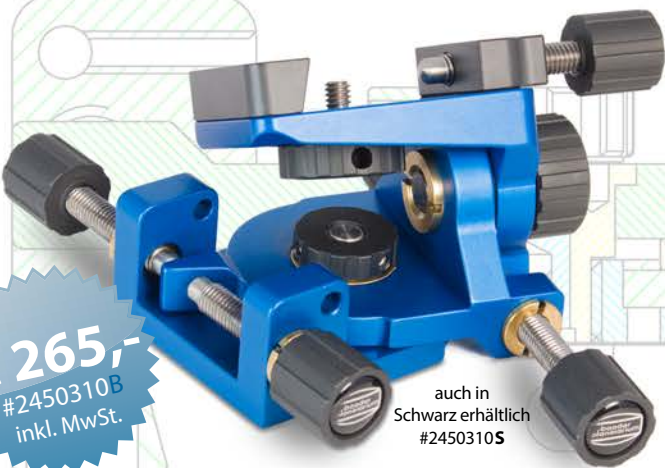

PERFEKT BEOBACHTEN AUTOGUIDEN FINDEN

VARIO FINDER 10 X 60

ERECT IMAGE

€ 255,-
#2957460
inkl. MwSt.

Mehr Infos: www.vario-finder.de

Vario-Finder, optional mit fokussierender Okularklemme
– zur Nutzung als Spektiv mit jedem 1¼" Okular

Lieferumfang:

- Vario-Finder f/ 250mm
- EQ-Schwalbenschwanz/ Fotostativadapter
- T-2 / 45° Amicliprisma
- 25mm POLARIS I bel. Nachführokular mit Messfadenkreuz

Vario-Finder mit
aufrechtem Bildfeld
und Schiebefokussierung

BAADER STRONGHOLD Tangent Assembly

€ 265,-
#2450310B
inkl. MwSt.

auch in
Schwarz erhältlich
#2450310S

Baader Stronghold Tangentialansatz und
Vario-Finder, mit optionalem LVI Smart Guider
und 40mm T-2 Verlängerungshülse